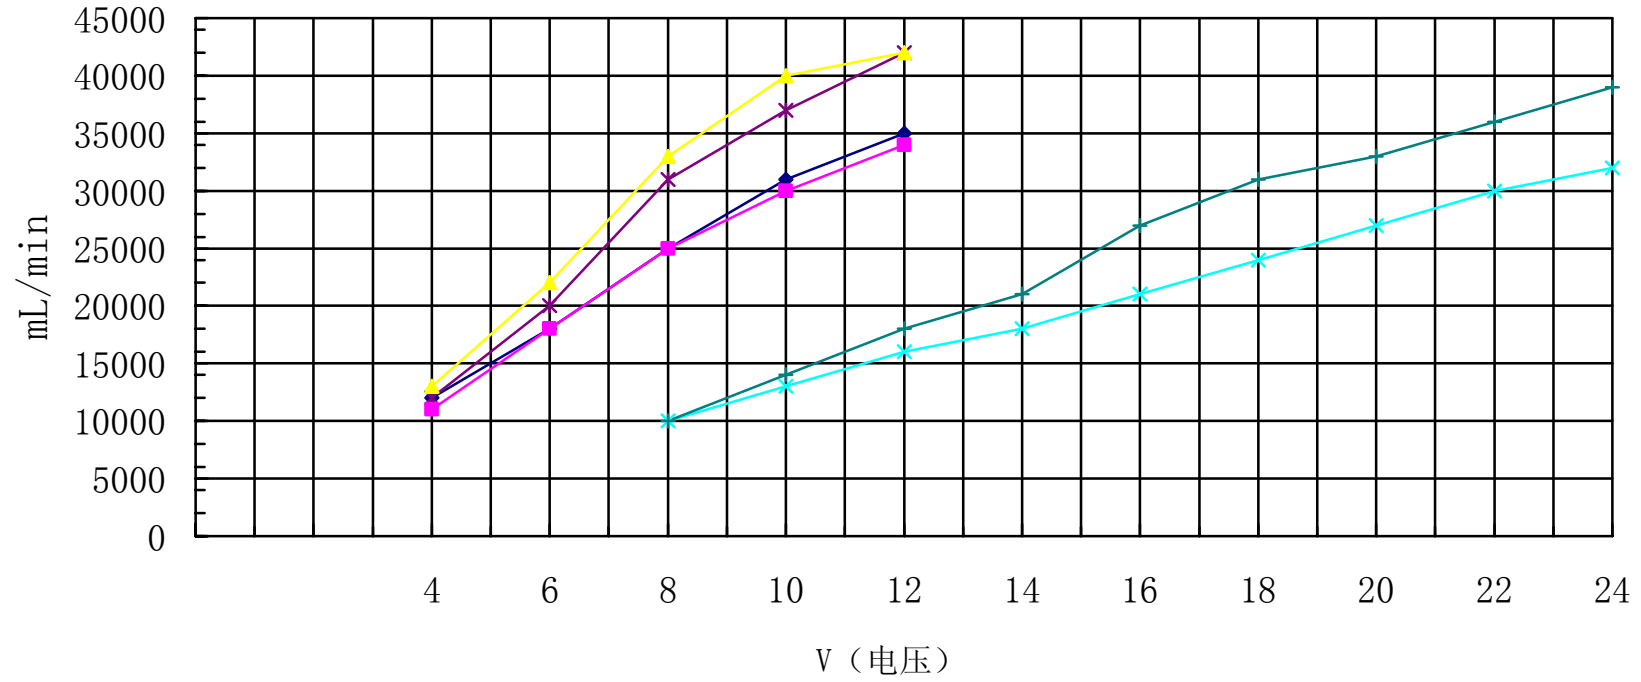

GDMP30系列流量负载图

GDMP30系列电压流量图

◆ GDMP30A单 * GDMP30A双 ■ GDMP30B单 ▲ GDMP30B双 * GDMP30B单-24 + GDMP30B双-24