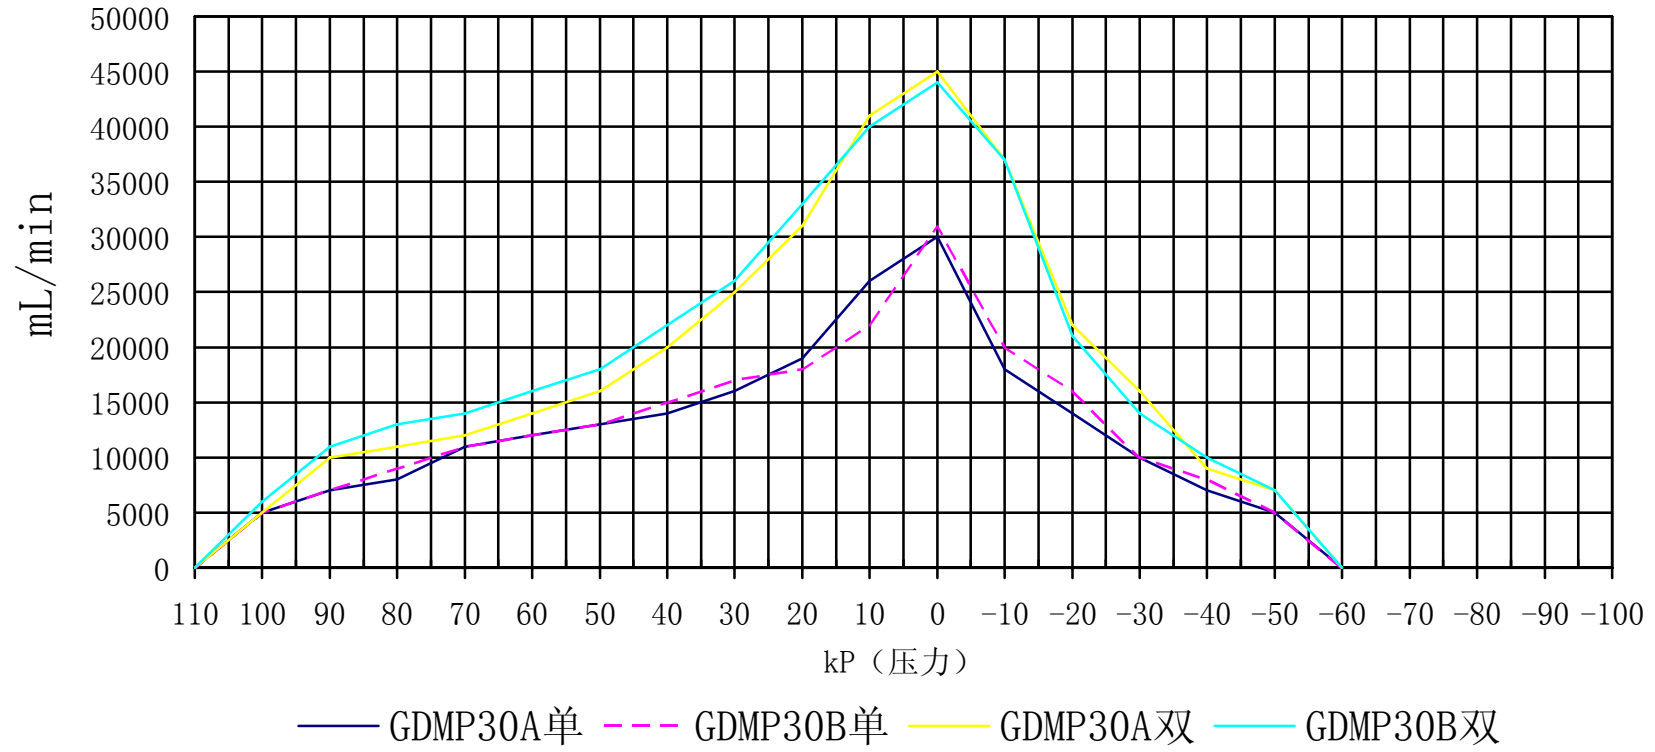

GDMP30系列流量负载图

GDMP30系列电压流量图

◆ GDMP30A单 * GDMP30A双 ■ GDMP30B单 ▲ GDMP30B双 * GDMP30B单-24 + GDMP30B双-24