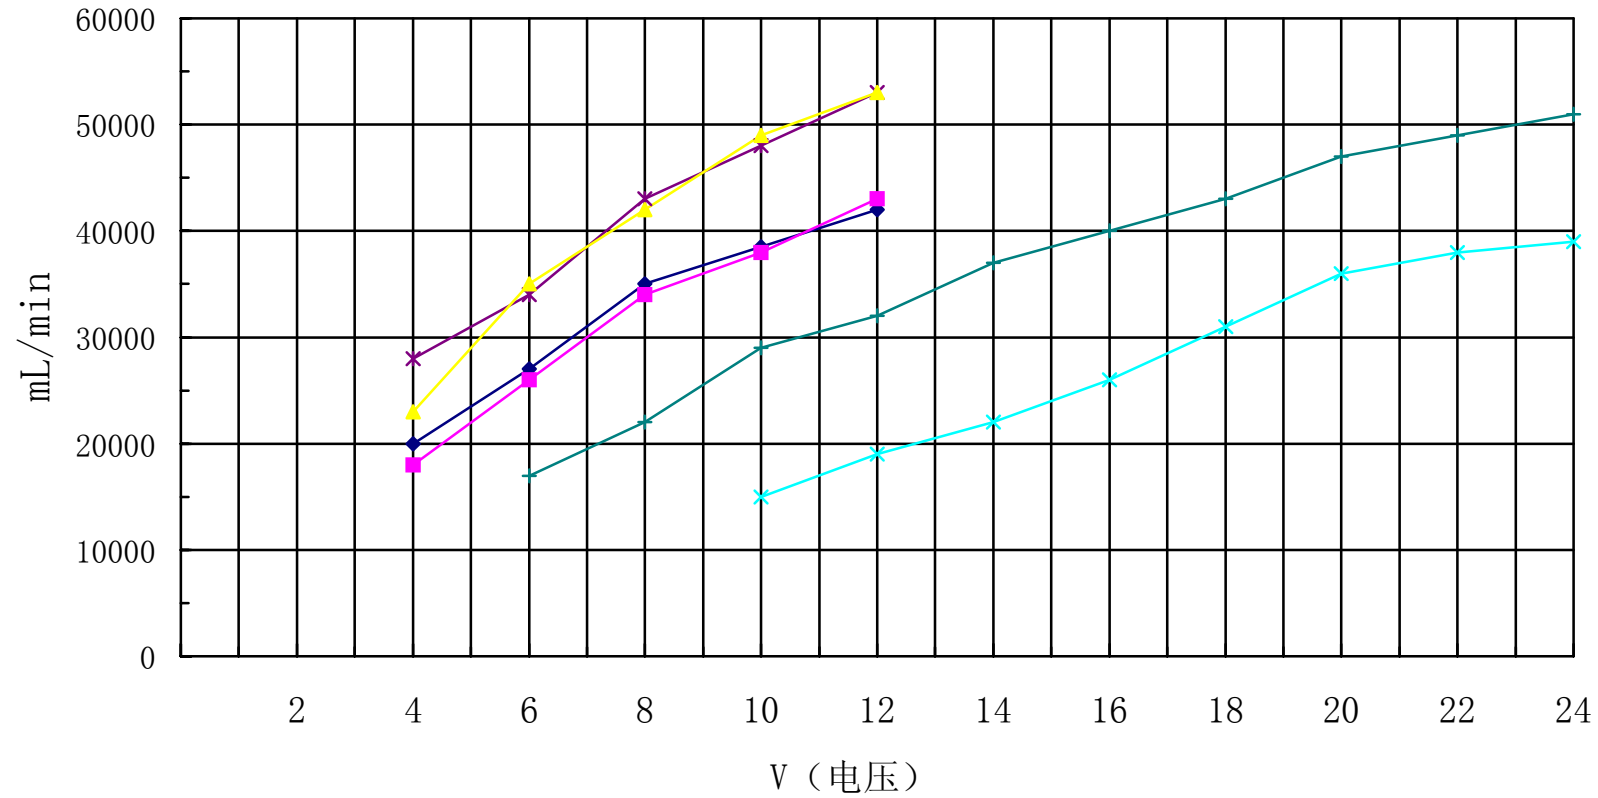

GDMP50系列流量负载图

GDMP50系列电压流量图

◆ GDMP50A单 \* GDMP50A双 ■ GDMP50B单 ▲ GDMP50B双 × GDMP50B单-24 + GDMP50B双-24