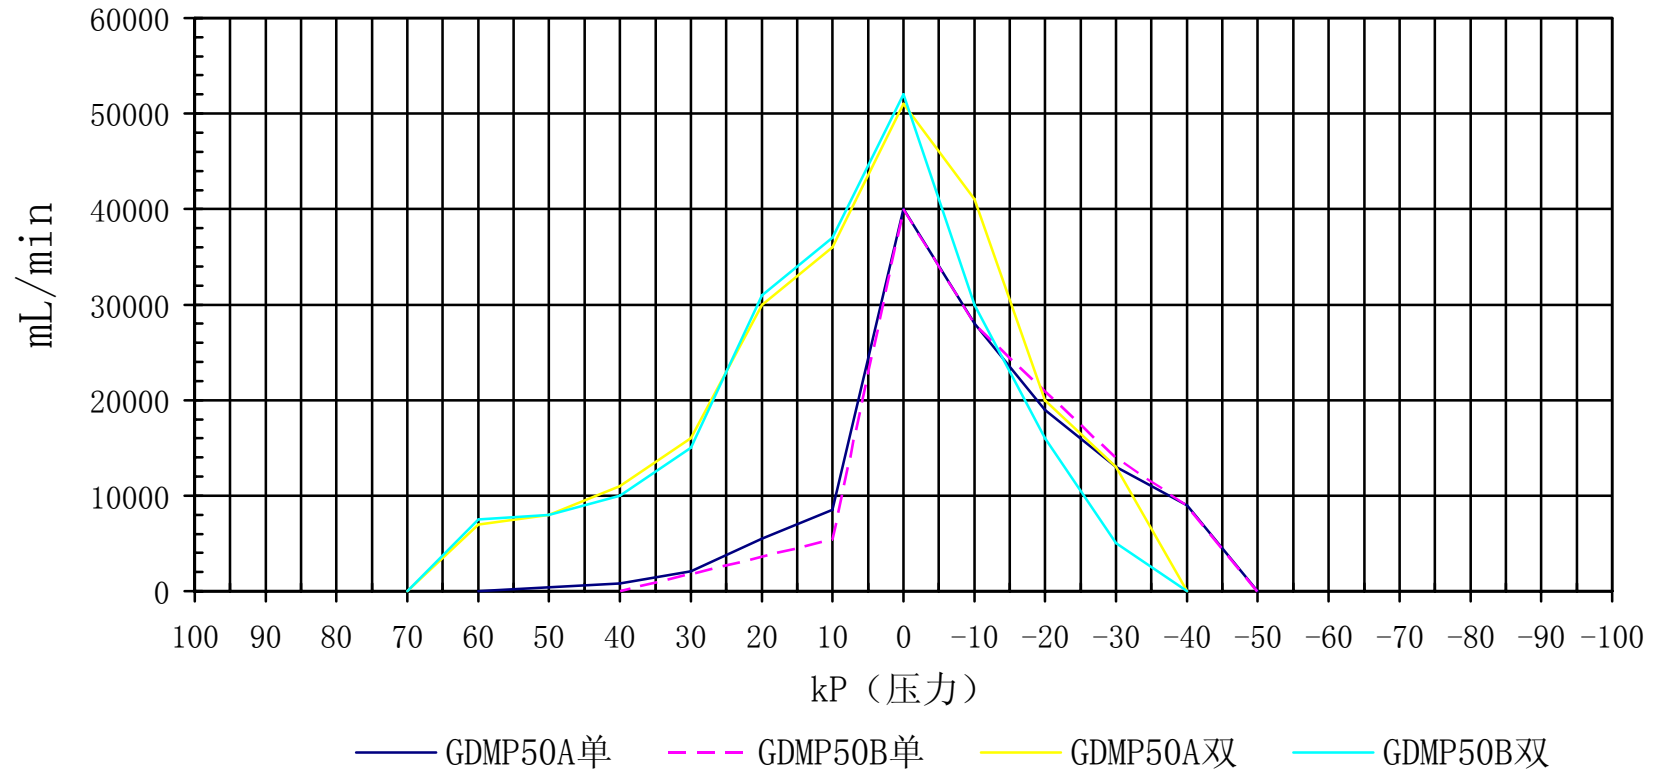

GDMP50系列流量负载图

GDMP50系列电压流量图

◆ GDMP50A单 \* GDMP50A双 ■ GDMP50B单 ▲ GDMP50B双 × GDMP50B单-24 + GDMP50B双-24