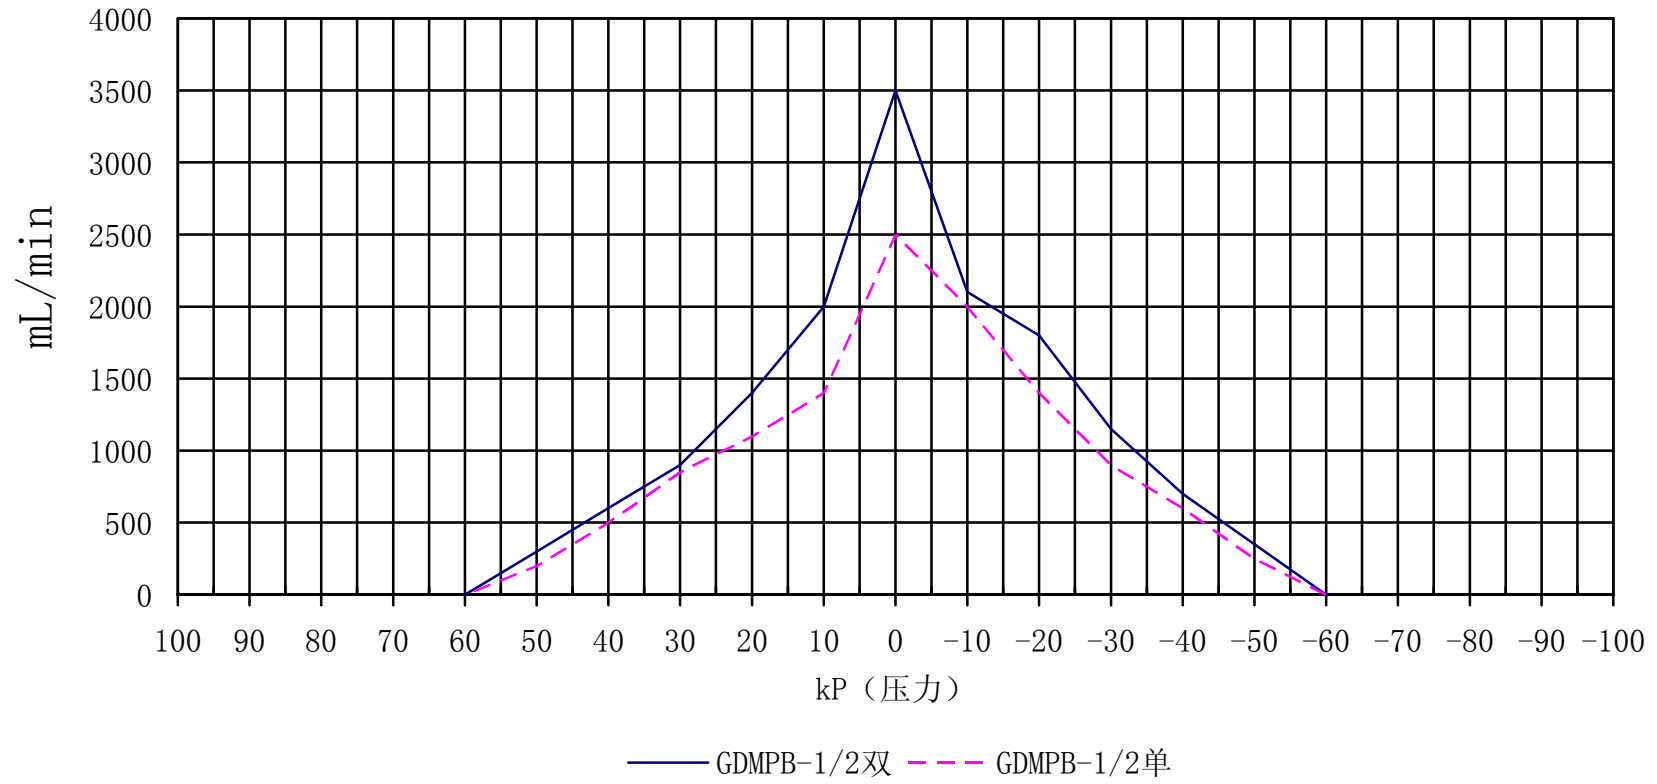

GDMPB系列流量负载图

GDMPB电压流量图