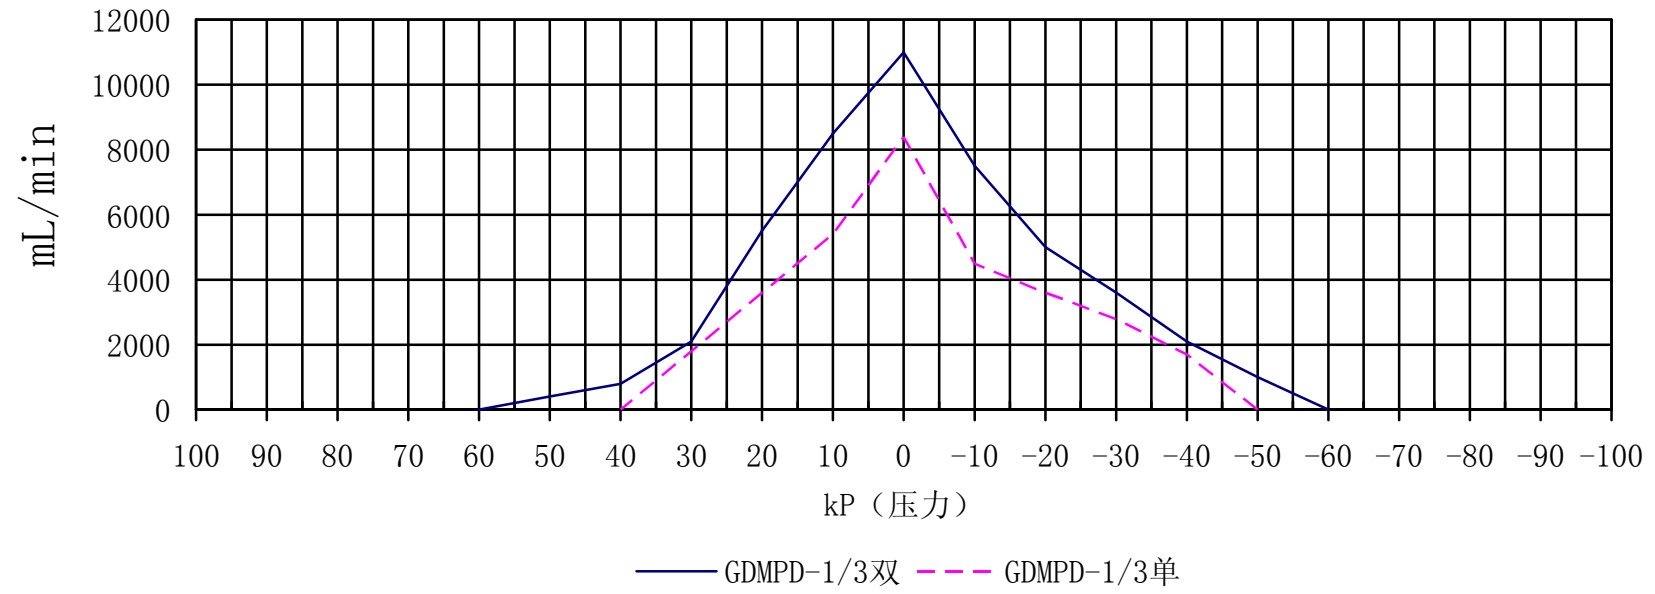

GDMPD系列流量负载图

GDMPD电压流量图