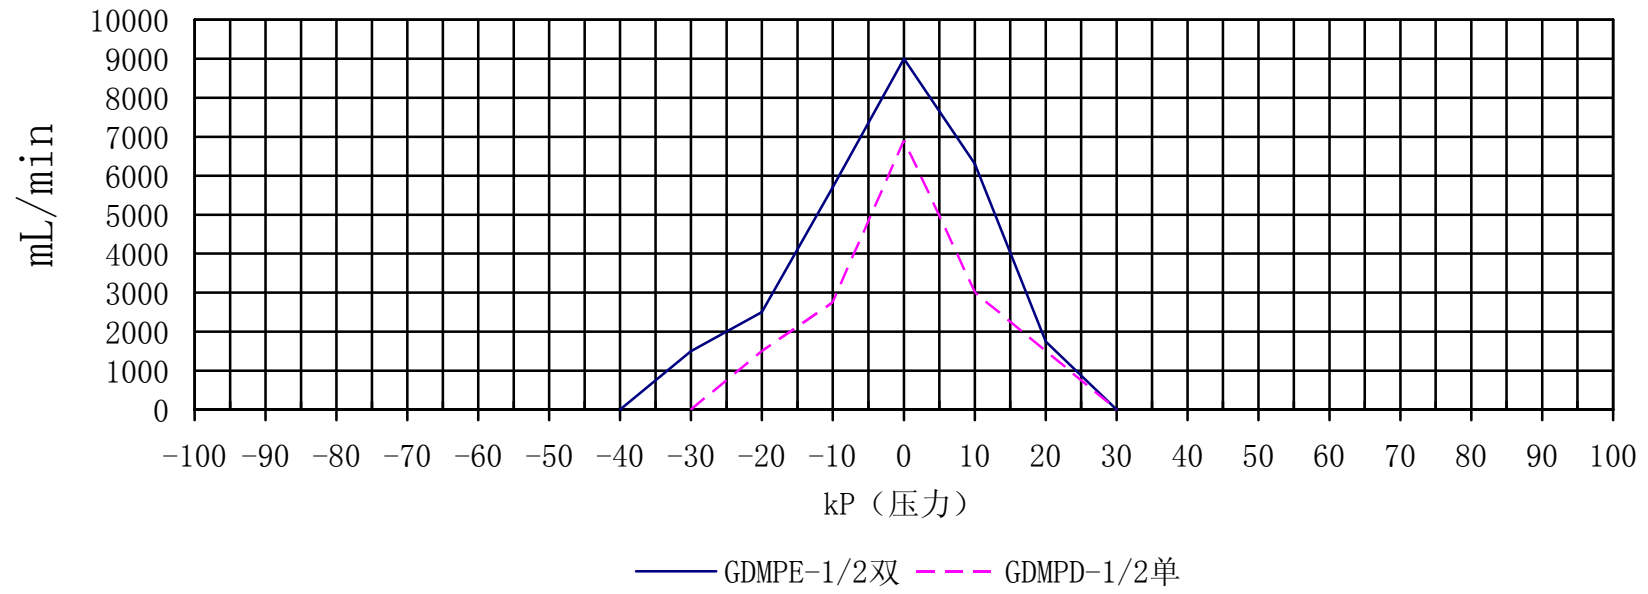

GDMPE系列流量负载图

GDMPE电压流量图